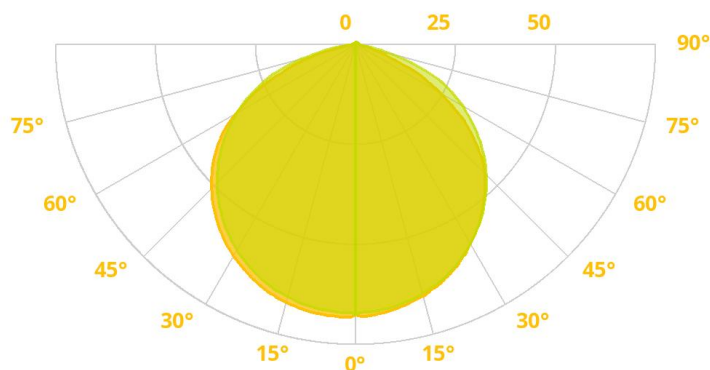

VÝŽAROVACIA KRIVKA

DOSTUPNÉ VARIANTY

Interný kód	Výkon	Lumen	Teplota	CRI	IP krytie	Farba	Optika	Ovládanie	Rozmery
PL100WE0I-PP	100W	16000lm	4000K	>80	IP65	Čierna	120°	Na vyžiadanie	D 24,8 x Š 24,8 x H 15,8
GLAMOR-100W-15000-4K-90	100W	15000lm	4000K	>80	IP65	Čierna	90°	Na vyžiadanie	D 36 x Š 36 x H 15,8
GLAMOR-100W-16000-5K-120	100W	16000lm	5000K	>80	IP65	Čierna	120°	Na vyžiadanie	D 24,8 x Š 24,8 x H 15,8
GLAMOR100W60D4000K	100W	16000lm	4000K	>80	IP65	ČIERNA, RAL: 9005	60°	Na vyžiadanie	D 24,8 x Š 24,8 x H 15,8
GLAMOR100W60D5000K	100W	16000lm	5000K	>80	IP65	ČIERNA, RAL: 9005	60°	Na vyžiadanie	D 24,8 x Š 24,8 x H 15,8
GLAMOR100W90D5000K	100W	16000lm	5000K	>80	IP65	ČIERNA, RAL: 9005	90°	Na vyžiadanie	D 24,8 x Š 24,8 x H 15,8
GLAMOR100W90D4000K	100W	16000lm	4000K	>80	IP65	ČIERNA, RAL: 9005	90°	Na vyžiadanie	D 24,8 x Š 24,8 x H 15,8
GLAMOR-100W-15000-4K-90D	100W	15000lm	4000K	>80	IP65	Čierna	90°	DALI	D 24,8 x Š 24,8 x H 15,8
GLAMOR-100W-15000-5K-90	100W	15000lm	5000K	>80	IP65	Čierna	90°	Na vyžiadanie	D 36 x Š 36 x H 15,8
GLAMOR-100W-15000-5K-120	100W	15000lm	5000K	>80	IP65	Čierna	120°	Na vyžiadanie	D 36 x Š 36 x H 15,8
PL150WE0I-PP	150W	24000lm	4000K	>80	IP65	Čierna	120°	Na vyžiadanie	D 30,8 x Š 30,8 x H 16,8
PL150WE0I-PP-5K	150W	24000lm	5000K	>80	IP65	Čierna	120°	Na vyžiadanie	D 30,8 x Š 30,8 x H 16,8
GLAMOR150W90D4000K	150W	24000lm	4000K	>80	IP65	ČIERNA, RAL: 9005	90°	Na vyžiadanie	D 30,8 x Š 30,8 x H 16,8
GLAMOR150W90D5000K	150W	24000lm	5000K	>80	IP65	ČIERNA, RAL: 9005	90°	Na vyžiadanie	D 30,8 x Š 30,8 x H 16,8
GLAMOR150W60D5000K	150W	24000lm	5000K	>80	IP65	ČIERNA, RAL: 9005	60°	Na vyžiadanie	D 30,8 x Š 30,8 x H 16,8
GLAMOR150W60D4000K	150W	24000lm	4000K	>80	IP65	ČIERNA, RAL: 9005	60°	Na vyžiadanie	D 30,8 x Š 30,8 x H 16,8